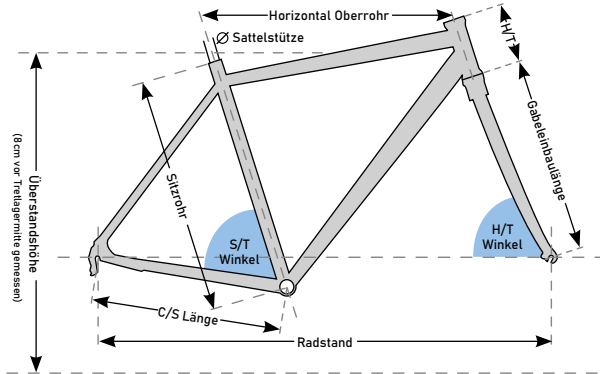

A-84e

GEOMETRIEDATEN

BRENNABOR

Rahmenform:		Herren	Herren	Herren
Rahmenhöhe:	[cm]	47	52	56
Lafradgröße:	[Zoll]	27,5	27,5	27,5
Sitzrohr:	[mm]	470	520	560
Horizontal Oberrohr:	[mm]	595	610	630
H/T Winkel:	[°]	69	69	69
S/T Winkel:	[°]	73	73	73
C/S Länge:	[mm]	450	450	450
H/T:	[mm]	120	130	130
Gabel Einbaulänge:	[mm]	510	510	510
Radstand:	[mm]	1116,8	1132,5	1152,5
Material:		Alu 6061	Alu 6061	Alu 6061
zul. Gesamtgewicht:	[kg]	140	140	140
Gesamtlänge:	[cm]	181	183	185
Überstandshöhe:	[cm]	76	78	80
Einstiegshöhe:	[cm]	x	x	x
Einstiegsbreite:	[cm]	x	x	x
Sitzrohr:	[Ø mm]	35	35	35
Sattelstütze:	[Ø mm]	30,4	30,4	30,4